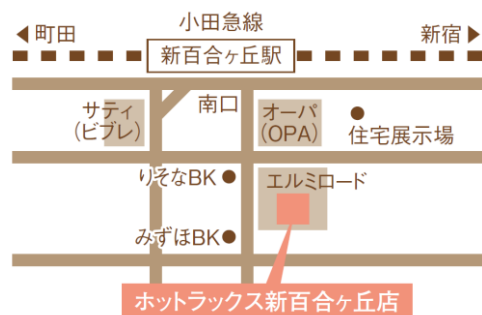

### ▶ 店舗概要

#### 新百合丘店（2018年1月15日オープン）

住所：神奈川県川崎市麻生区上麻生 1-4-1

小田急新百合丘エルミロード7F

ティップネス新百合丘 内

営業時間：

平日 10:00-23:00

土曜 10:00-22:00

日曜・祝日 10:00-20:00

#### 木場店（2018年春オープン予定）

住所：東京都江東区木場 1-5-10

ティップネス木場 内

営業時間：

平日 10:00-13:00

土曜 9:00-22:00

日曜・祝日 9:00-20:00

休館日：毎週火曜日、年末年始、メンテナンス休館