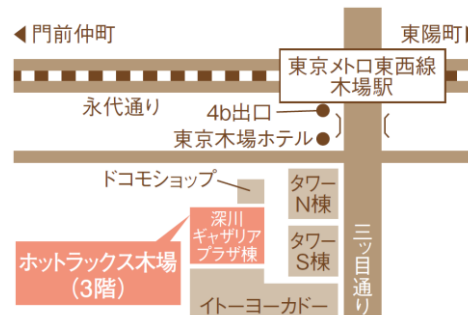

#### 木場店（2018年春オープン予定）

住所：東京都江東区木場 1-5-10

ティップネス木場 内

営業時間：

平日 10:00-13:00

土曜 9:00-22:00

日曜・祝日 9:00-20:00

休館日：毎週火曜日、年末年始、メンテナンス休館